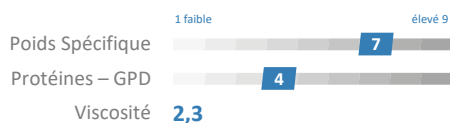

Qualités technologiques

Vos avantages

dans la plupart des situations :

- | optimiser votre récolte (rendement, régularité, PS)
- | raisonner votre programme fongicide contre les maladies du feuillage
- | augmenter votre volume paille
- | disposer d'une souplesse en date de semis

Les attentions particulières :

- | surveiller et protéger contre la rhynchosporiose les années à forte pression