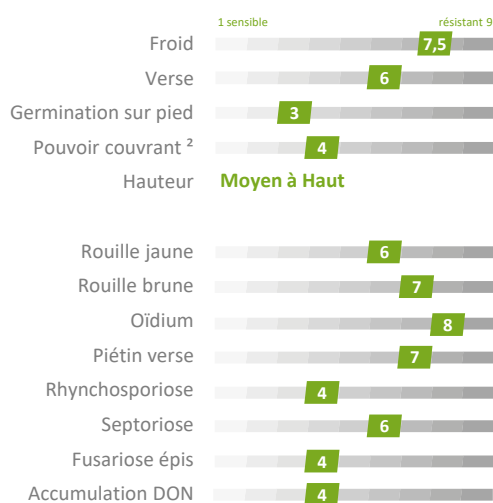

Kéréon

Triticale

Potentiel + : 103%

au CTPS 2008-2009

Cotations en % des témoins : Bellac, Tremplin (08), Triskell, Bienvenu (09)

PS +

Résistance maladies +

Besoin d'un renseignement :

Accidents de végétation et maladies

CTPS

Résultats CTPS	% témoins traités	% témoins non traités
2008	99,95	106,64
2009	100,10	104,38
Moyenne 08-09		103,00

Témoins : Bellac, Tremplin (08), Triskell, Bienvenu (09)